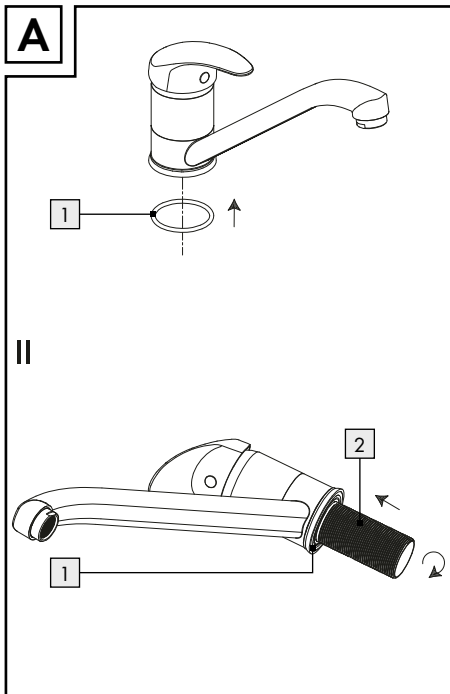

Sie benötigen · Wymagane
Potřebujete · Aveji nevoie
Potrebujete · Potrebno Vam
je · Необходими са Ви: