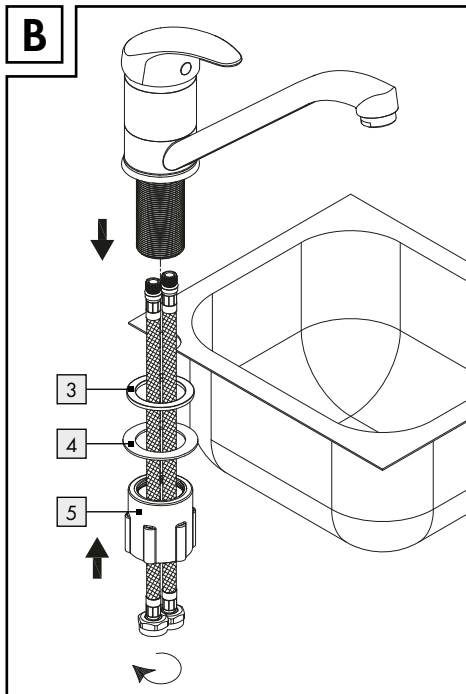

Sie benötigen · Wymagane
Potřebujete · Aveji nevoie
Potrebujete · Potrebno Vam
je · Необходими са Ви: