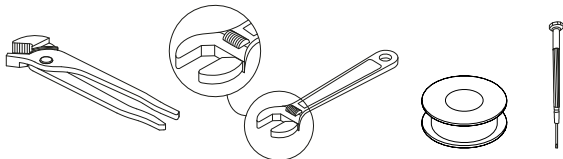

Sie benötigen · Wymagane
Potřebujete · Aveji nevoie
Potrebujete · Potrebno Vam
je · Необходими са Ви: