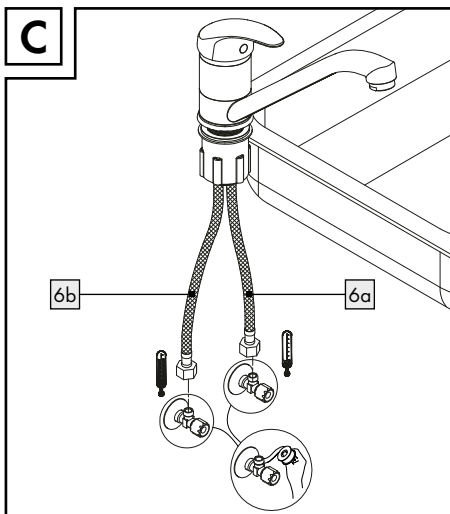

Sie benötigen · Wymagane
Potřebujete · Aveji nevoie
Potrebujete · Potrebno Vam
je · Необходими са Ви: